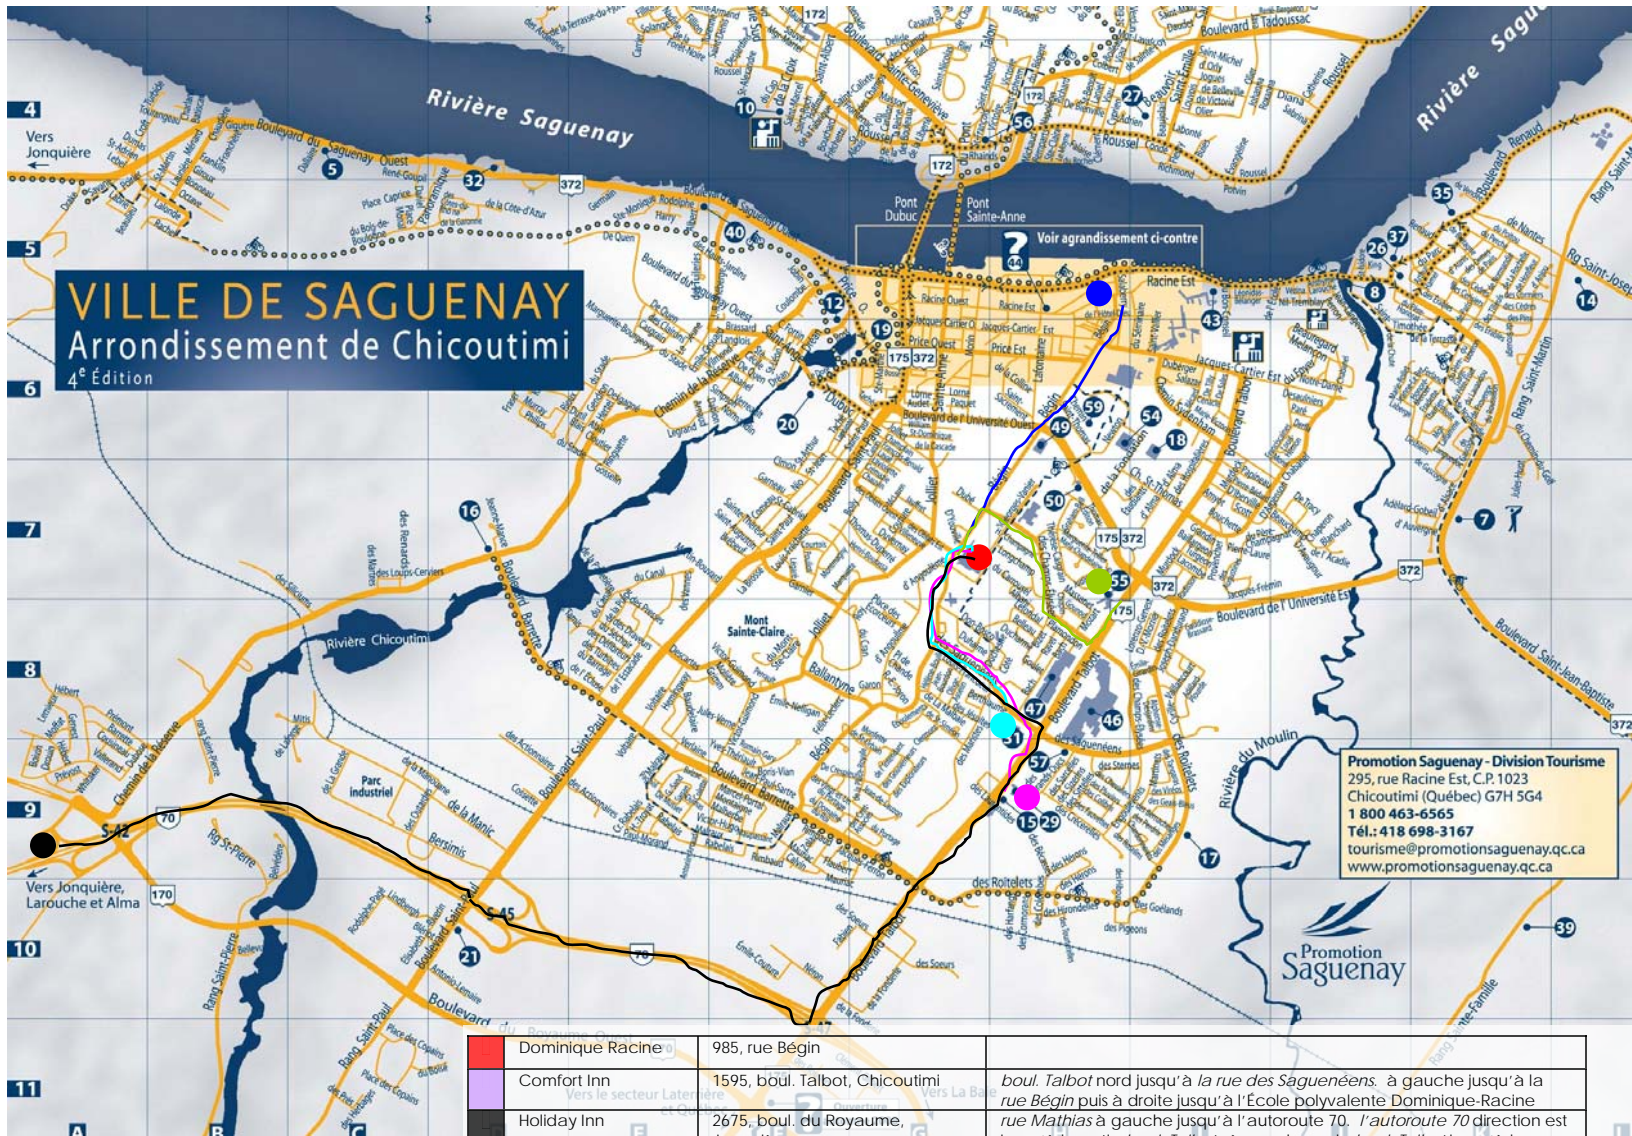

TRAJETS—CHAMPIONNAT QUÉBÉCOIS DE NAGE SYNCHRONISÉE du 22 AU 24 MAI 2010

	Dominique Racine	985, rue Bégin	
	Comfort Inn	1595, boul. Talbot, Chicoutimi	<i>boul. Talbot</i> nord jusqu'à <i>la rue des Saguenéens</i> , à gauche jusqu'à <i>la rue Bégin</i> puis à droite jusqu'à l'École polyvalente Dominique-Racine
	Holiday Inn	2675, boul. du Royaume, Jonquière	<i>l'autoroute 70</i> direction est jusqu'à la sortie <i>boul. Talbot</i> , à gauche sur le <i>boul. Talbot</i> jusqu'à <i>la rue des Saguenéens</i> . Tournez à gauche jusqu'à <i>la rue Bégin</i> . Tournez à droite et jusqu'à l'École polyvalente Dominique-Racine.
	Hôtel Chicoutimi	460, rue Racine Est	Continuez sur la rue Bégin jusqu'à l'École polyvalente Dominique-Racine.
	Hôtel Montagnais	1080, boul. Talbot	À droite <i>boul. Talbot</i> , tournez à droite sur la <i>rue Des Champs-Élysées</i> jusqu'à <i>la rue Bégin</i> . Tournez à gauche <i>la rue Bégin</i> jusqu'à l'École polyvalente Dominique-Racine.
	Hôtel Saguenéenne	250, rue des Saguenéens	<i>rue des Saguenéens</i> à gauche jusqu'à <i>la rue Bégin</i> et tournez à droite jusqu'à l'École polyvalente Dominique-Racine.